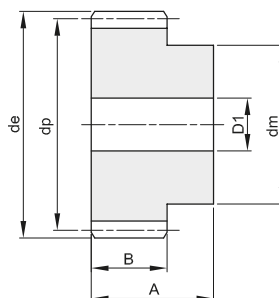

RUOTE DENTATE CILINDRICHE CYLINDRICAL GEARS

MODULO 1

ANGOLO DI PRESSIONE 20°

A	B
25	15

Materiale: Acciaio C45

Z	codice	de	dp	dm	D1	Kg.
12	401010012	14	12	9	-	0,01
13	401010013	15	13	10	-	0,02
14	401010014	16	14	11	-	0,02
15	401010015	17	15	12	-	0,02
16	401010016	18	16	13	-	0,03
17	401010017	19	17	14	-	0,03
18	401010018	20	18	15	8	0,03
19	401010019	21	19	15	8	0,04
20	401010020	22	20	16	8	0,04
21	401010021	23	21	16	8	0,05
22	401010022	24	22	16	8	0,05
23	401010023	25	23	18	8	0,06
24	401010024	26	24	20	10	0,06
25	401010025	27	25	20	10	0,07
26	401010026	28	26	20	10	0,07
27	401010027	29	27	20	10	0,08
28	401010028	30	28	20	10	0,08
29	401010029	31	29	20	10	0,09
30	401010030	32	30	20	10	0,09
31	401010031	33	31	25	10	0,11
32	401010032	34	32	25	10	0,12
33	401010033	35	33	25	10	0,12
34	401010034	36	34	25	10	0,13
35	401010035	37	35	25	10	0,14
36	401010036	38	36	25	10	0,14
37	401010037	39	37	25	10	0,15
38	401010038	40	38	25	10	0,16
39	401010039	41	39	25	10	0,16
40	401010040	42	40	25	10	0,17
41	401010041	43	41	30	10	0,19
42	401010042	44	42	30	10	0,20
43	401010043	45	43	30	10	0,21
44	401010044	46	44	30	10	0,22
45	401010045	47	45	30	10	0,23
46	401010046	48	46	30	10	0,23
47	401010047	49	47	30	10	0,24
48	401010048	50	48	30	10	0,25
49	401010049	51	49	30	10	0,26
50	401010050	52	50	30	12	0,26
51	401010051	53	51	40	12	0,32
52	401010052	54	52	40	12	0,33
53	401010053	55	53	40	12	0,33
54	401010054	56	54	40	12	0,34