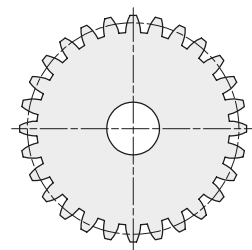

RUOTE DENTATE CILINDRICHE CYLINDRICAL GEARS

MODULO 1

ANGOLO DI PRESSIONE 20°

A	B
25	15

Materiale: Acciaio C45

Z	codice	de	dp	dm	D1	Kg.
12	401010012	14	12	9	-	0,01
13	401010013	15	13	10	-	0,02
14	401010014	16	14	11	-	0,02
15	401010015	17	15	12	-	0,02
16	401010016	18	16	13	-	0,03
17	401010017	19	17	14	-	0,03
18	401010018	20	18	15	8	0,03
19	401010019	21	19	15	8	0,04
20	401010020	22	20	16	8	0,04
21	401010021	23	21	16	8	0,05
22	401010022	24	22	16	8	0,05
23	401010023	25	23	18	8	0,06
24	401010024	26	24	20	10	0,06
25	401010025	27	25	20	10	0,07
26	401010026	28	26	20	10	0,07
27	401010027	29	27	20	10	0,08
28	401010028	30	28	20	10	0,08
29	401010029	31	29	20	10	0,09
30	401010030	32	30	20	10	0,09
31	401010031	33	31	25	10	0,11
32	401010032	34	32	25	10	0,12
33	401010033	35	33	25	10	0,12
34	401010034	36	34	25	10	0,13
35	401010035	37	35	25	10	0,14
36	401010036	38	36	25	10	0,14
37	401010037	39	37	25	10	0,15
38	401010038	40	38	25	10	0,16
39	401010039	41	39	25	10	0,16
40	401010040	42	40	25	10	0,17
41	401010041	43	41	30	10	0,19
42	401010042	44	42	30	10	0,20
43	401010043	45	43	30	10	0,21
44	401010044	46	44	30	10	0,22
45	401010045	47	45	30	10	0,23
46	401010046	48	46	30	10	0,23
47	401010047	49	47	30	10	0,24
48	401010048	50	48	30	10	0,25
49	401010049	51	49	30	10	0,26
50	401010050	52	50	30	12	0,26
51	401010051	53	51	40	12	0,32
52	401010052	54	52	40	12	0,33
53	401010053	55	53	40	12	0,33
54	401010054	56	54	40	12	0,34