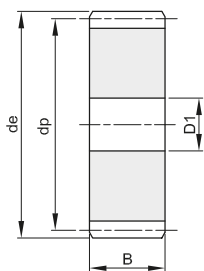

RUOTE DENTATE CILINDRICHE CYLINDRICAL GEARS

MODULO 1

ANGOLO DI PRESSIONE 20°

A	B
25	15

Materiale: Acciaio C45

Z	codice	de	dp	dm	D1	Kg.
12	401010012	14	12	9	-	0,01
13	401010013	15	13	10	-	0,02
14	401010014	16	14	11	-	0,02
15	401010015	17	15	12	-	0,02
16	401010016	18	16	13	-	0,03
17	401010017	19	17	14	-	0,03
18	401010018	20	18	15	8	0,03
19	401010019	21	19	15	8	0,04
20	401010020	22	20	16	8	0,04
21	401010021	23	21	16	8	0,05
22	401010022	24	22	16	8	0,05
23	401010023	25	23	18	8	0,06
24	401010024	26	24	20	10	0,06
25	401010025	27	25	20	10	0,07
26	401010026	28	26	20	10	0,07
27	401010027	29	27	20	10	0,08
28	401010028	30	28	20	10	0,08
29	401010029	31	29	20	10	0,09
30	401010030	32	30	20	10	0,09
31	401010031	33	31	25	10	0,11
32	401010032	34	32	25	10	0,12
33	401010033	35	33	25	10	0,12
34	401010034	36	34	25	10	0,13
35	401010035	37	35	25	10	0,14
36	401010036	38	36	25	10	0,14
37	401010037	39	37	25	10	0,15
38	401010038	40	38	25	10	0,16
39	401010039	41	39	25	10	0,16
40	401010040	42	40	25	10	0,17
41	401010041	43	41	30	10	0,19
42	401010042	44	42	30	10	0,20
43	401010043	45	43	30	10	0,21
44	401010044	46	44	30	10	0,22
45	401010045	47	45	30	10	0,23
46	401010046	48	46	30	10	0,23
47	401010047	49	47	30	10	0,24
48	401010048	50	48	30	10	0,25
49	401010049	51	49	30	10	0,26
50	401010050	52	50	30	12	0,26
51	401010051	53	51	40	12	0,32
52	401010052	54	52	40	12	0,33
53	401010053	55	53	40	12	0,33
54	401010054	56	54	40	12	0,34